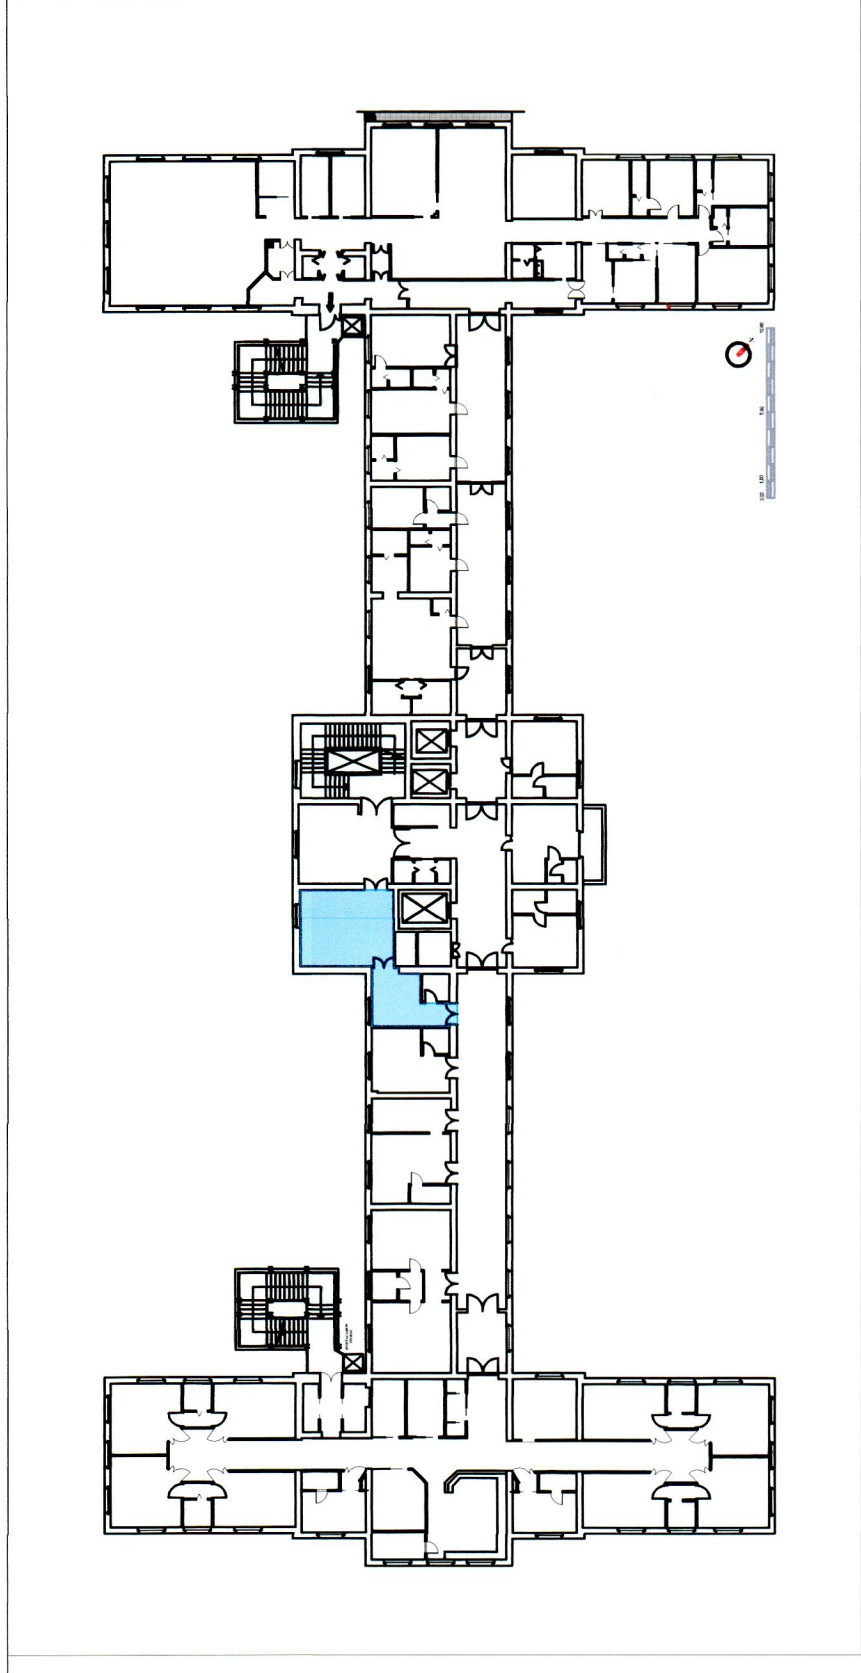

Elaborato: impianto illuminazione e di emergenza

aggiornamento:

data: maggio 2023

IE.02

scala 1:100

IMPIANTO DI ILLUMINAZIONE ORDINARIA E DI EMERGENZA

LEGENDA

-  Interruttore semplice
-  Presa, serie civile, tipo Bypass IP-AN-T da 10/16A - parete h= 25 cm
-  Presa serie civile tipo universale IP-AN-T da 10/16A, parete h= 150 cm
-  Quadro multifilamento costituito da:
 - 1x lampada a LED - 12W
 - 1x lampada a LED - 12W
-  Sensori controllo luce
-  Punto TV
-  Illuminazione di emergenza a bandiera led - soffitto
-  Kit di emergenza - soffitto
-  Quadro elettrico
-  Punto EUS
-  Kit di emergenza - soffitto
-  Quadro elettrico
-  Punto EUS
-  Kit di emergenza - soffitto
-  Quadro elettrico