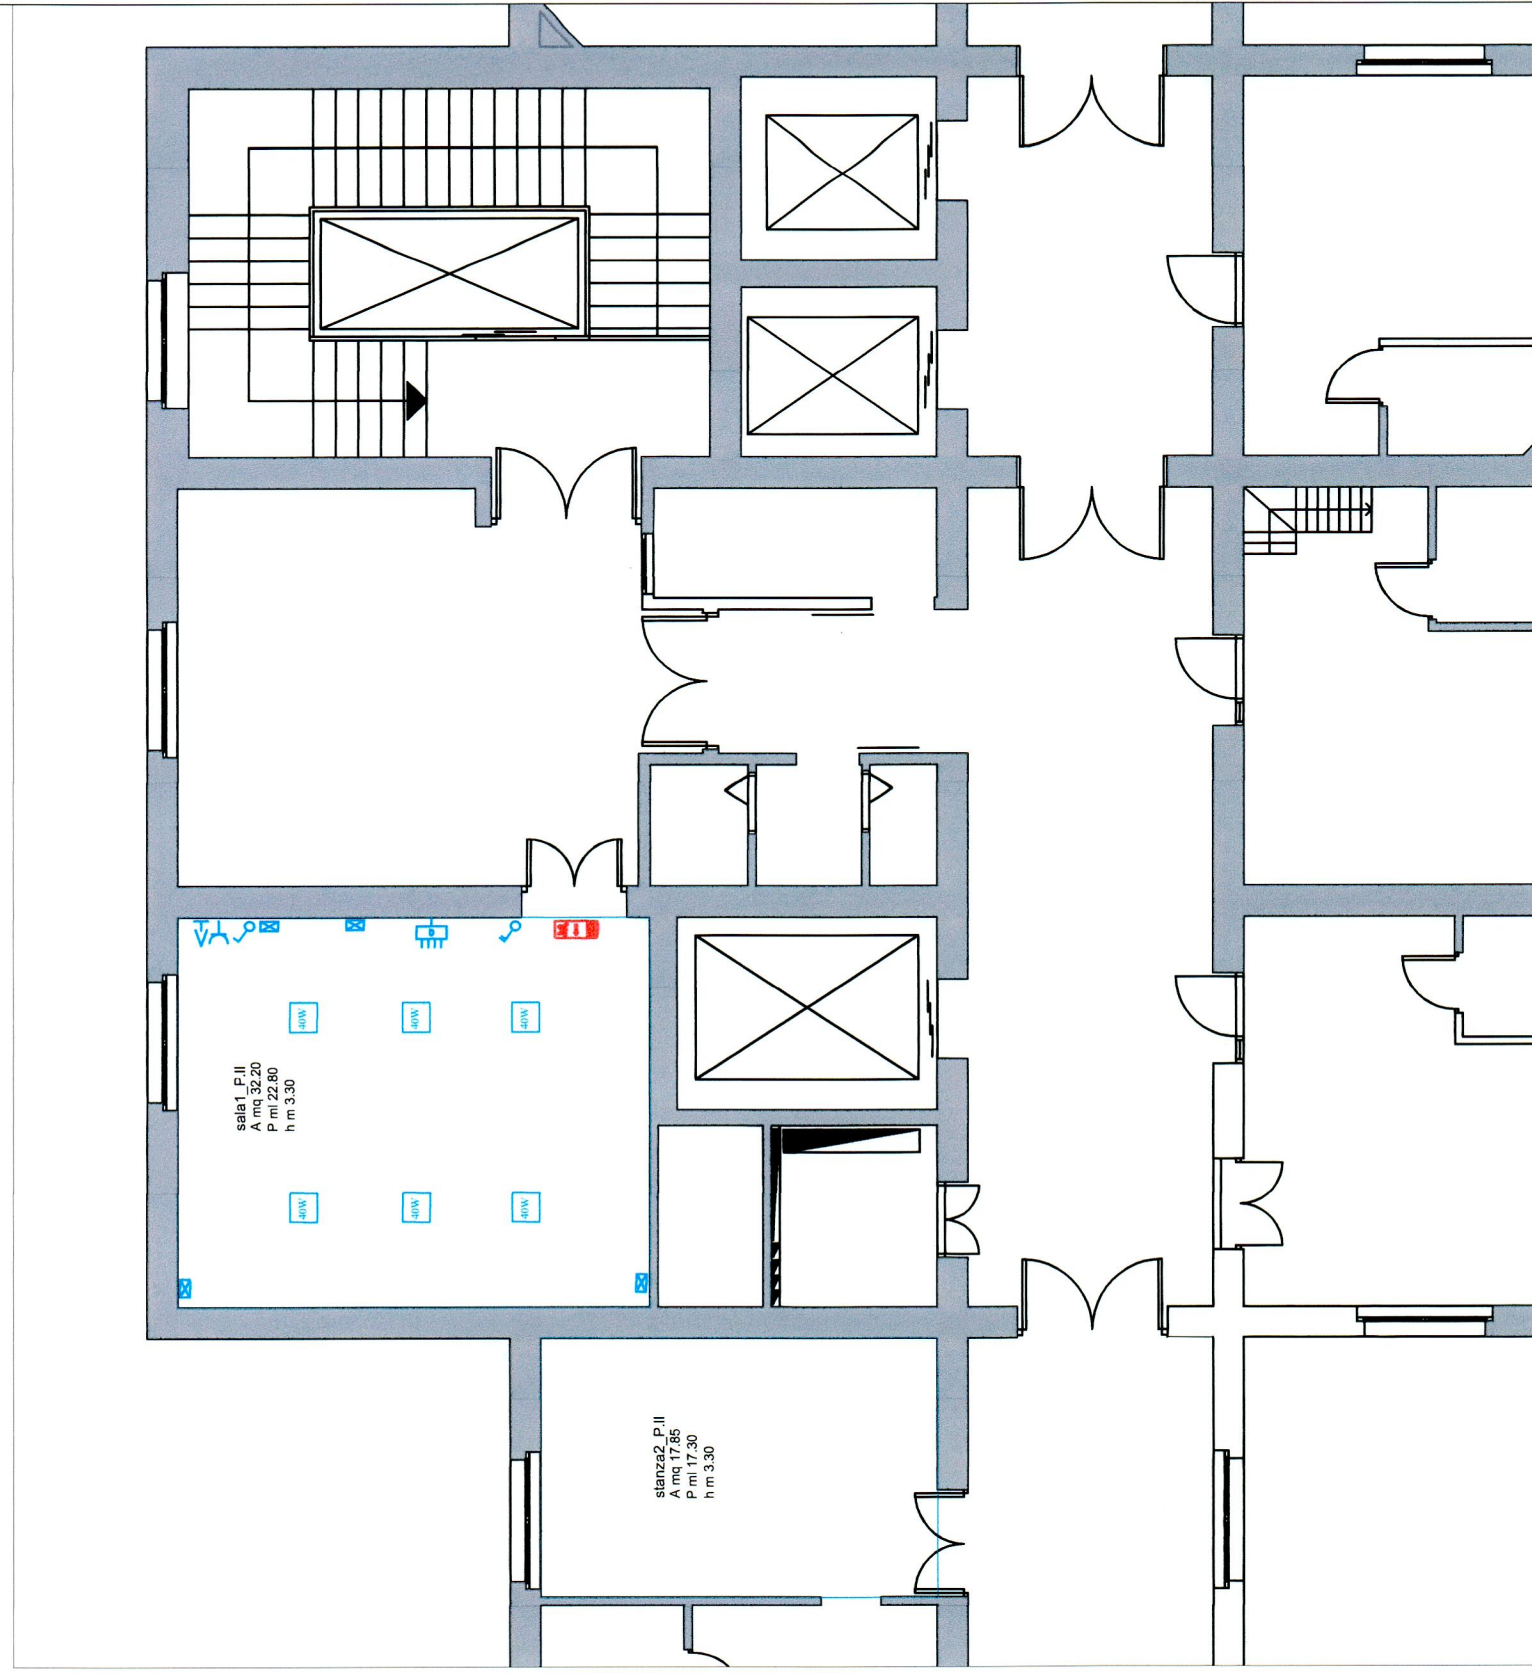

Elaborato: impianto illuminazione e di emergenza

aggiornamento:

data: maggio 2023

IE.02

scala 1:100

IMPIANTO DI ILLUMINAZIONE ORDINARIA E DI EMERGENZA

LEGENDA

-  Interruttore semplice
-  Presa, serie civile, tipo Bypass IP-AN-T da 10/16A - parete h= 25 cm
-  Presa serie civile tipo universale IP-AN-T da 10/16A, parete h= 150 cm
-  Quadro multifilamento costituito da:
 - 1x lampada a LED - 12W
 - 1x lampada a LED - 12W
-  Sensori controllo luce
-  Punto TV
-  Illuminazione di emergenza a bandiera led - soffitto
-  Kit di emergenza - soffitto
-  Quadro elettrico
-  Punto EUS
-  Kit di emergenza - soffitto
-  Quadro elettrico
-  Punto EUS
-  Kit di emergenza - soffitto
-  Quadro elettrico