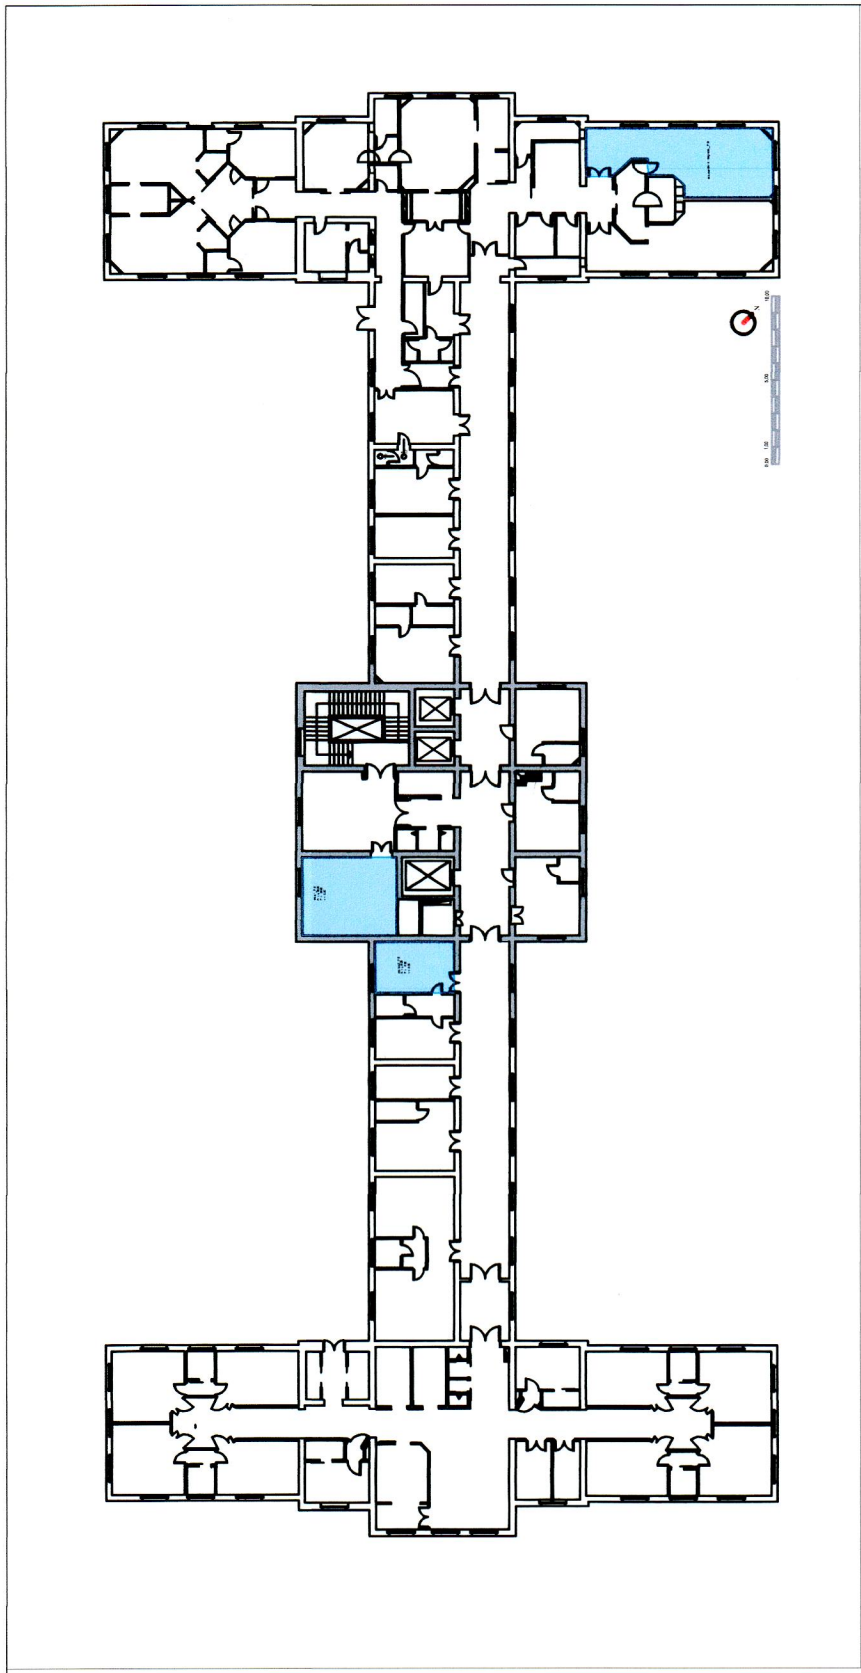

Elaborato: impianto illuminazione e di emergenza

aggiornamento:

data: maggio 2023

IE.02

scala 1:100

IMPIANTO DI ILLUMINAZIONE ORDINARIA E DI EMERGENZA

LEGENDA

-  Interruttore semplice
-  Presa, serie civile, tipo Bypass IP-AN-T da 10/16A - parete h= 25 cm
-  Presa serie civile tipo universale IP-AN-T da 10/16A, parete h= 150 cm
-  Quadro multifilamento costituito da:
 - 1x lampada a LED - 12W
 - 1x lampada a LED - 12W
-  Sensori controllo luce
-  Punto TV
-  Illuminazione di emergenza a bandiera led - soffitto
-  Kit di emergenza - soffitto
-  Quadro elettrico
-  Punto EUS
-  Kit di emergenza - soffitto
-  Quadro elettrico
-  Punto EUS
-  Kit di emergenza - soffitto
-  Quadro elettrico