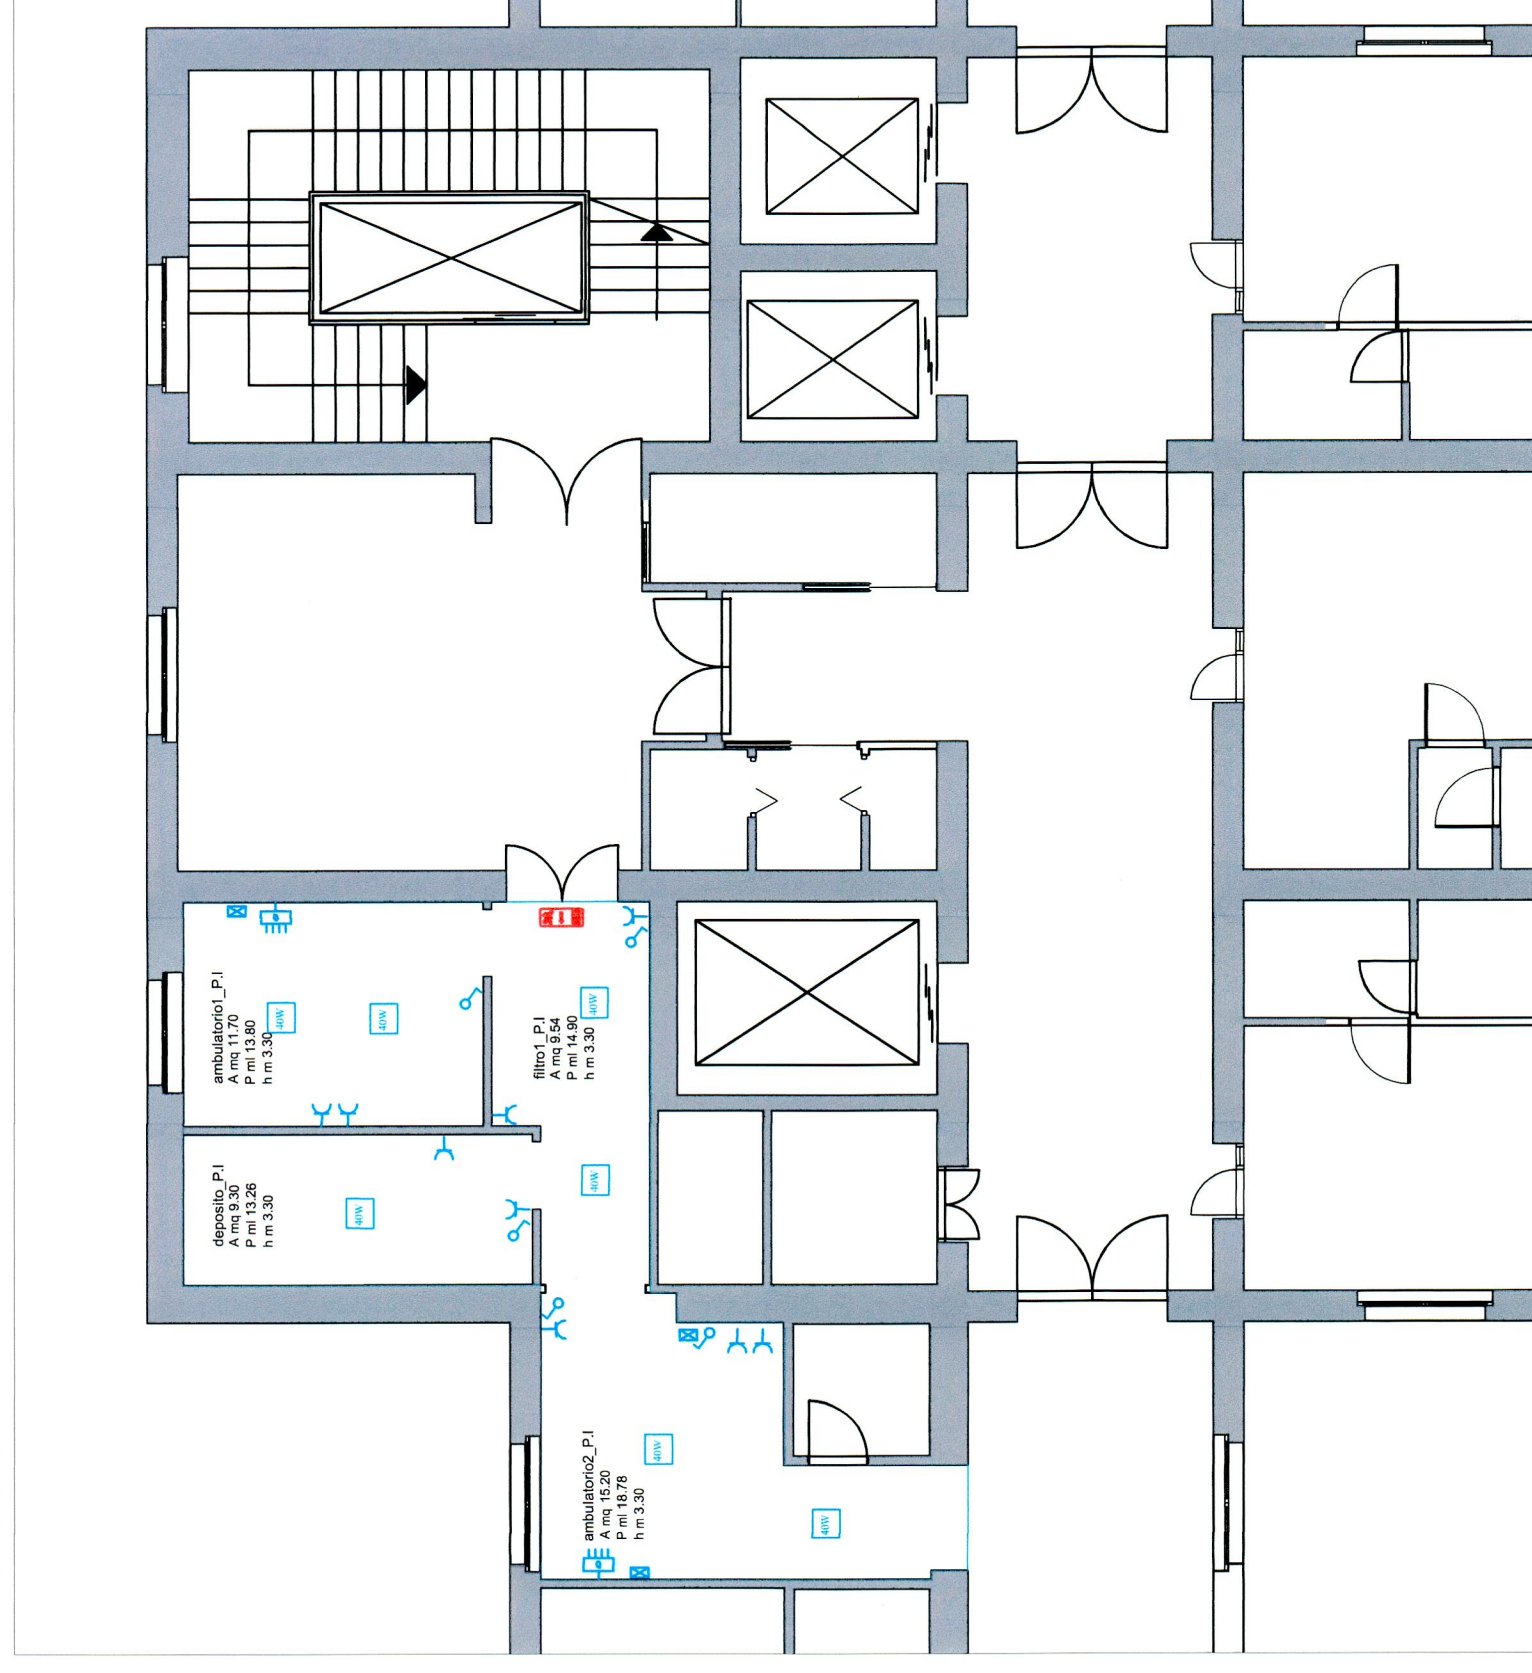

Elaborato: impianto illuminazione e di emergenza

aggiornamento:

data: maggio 2023

IE.02

scala 1:100

IMPIANTO DI ILLUMINAZIONE ORDINARIA E DI EMERGENZA

LEGENDA

-  Interruttore semplice
-  Presa, serie civile, tipo Bypass IP-AN-T da 10/16A - parete h= 25 cm
-  Presa serie civile tipo universale IP-AN-T da 10/16A, parete h= 150 cm
-  Quadro multifilamento costituito da:
 - 1x lampada a LED - 12W
 - 1x lampada a LED - 12W
-  Sensori controllo luce
-  Punto TV
-  Illuminazione di emergenza a bandiera led - soffitto
-  Kit di emergenza - soffitto
-  Quadro elettrico
-  Punto EUS
-  Kit di emergenza - soffitto
-  Quadro elettrico
-  Punto EUS
-  Kit di emergenza - soffitto
-  Quadro elettrico