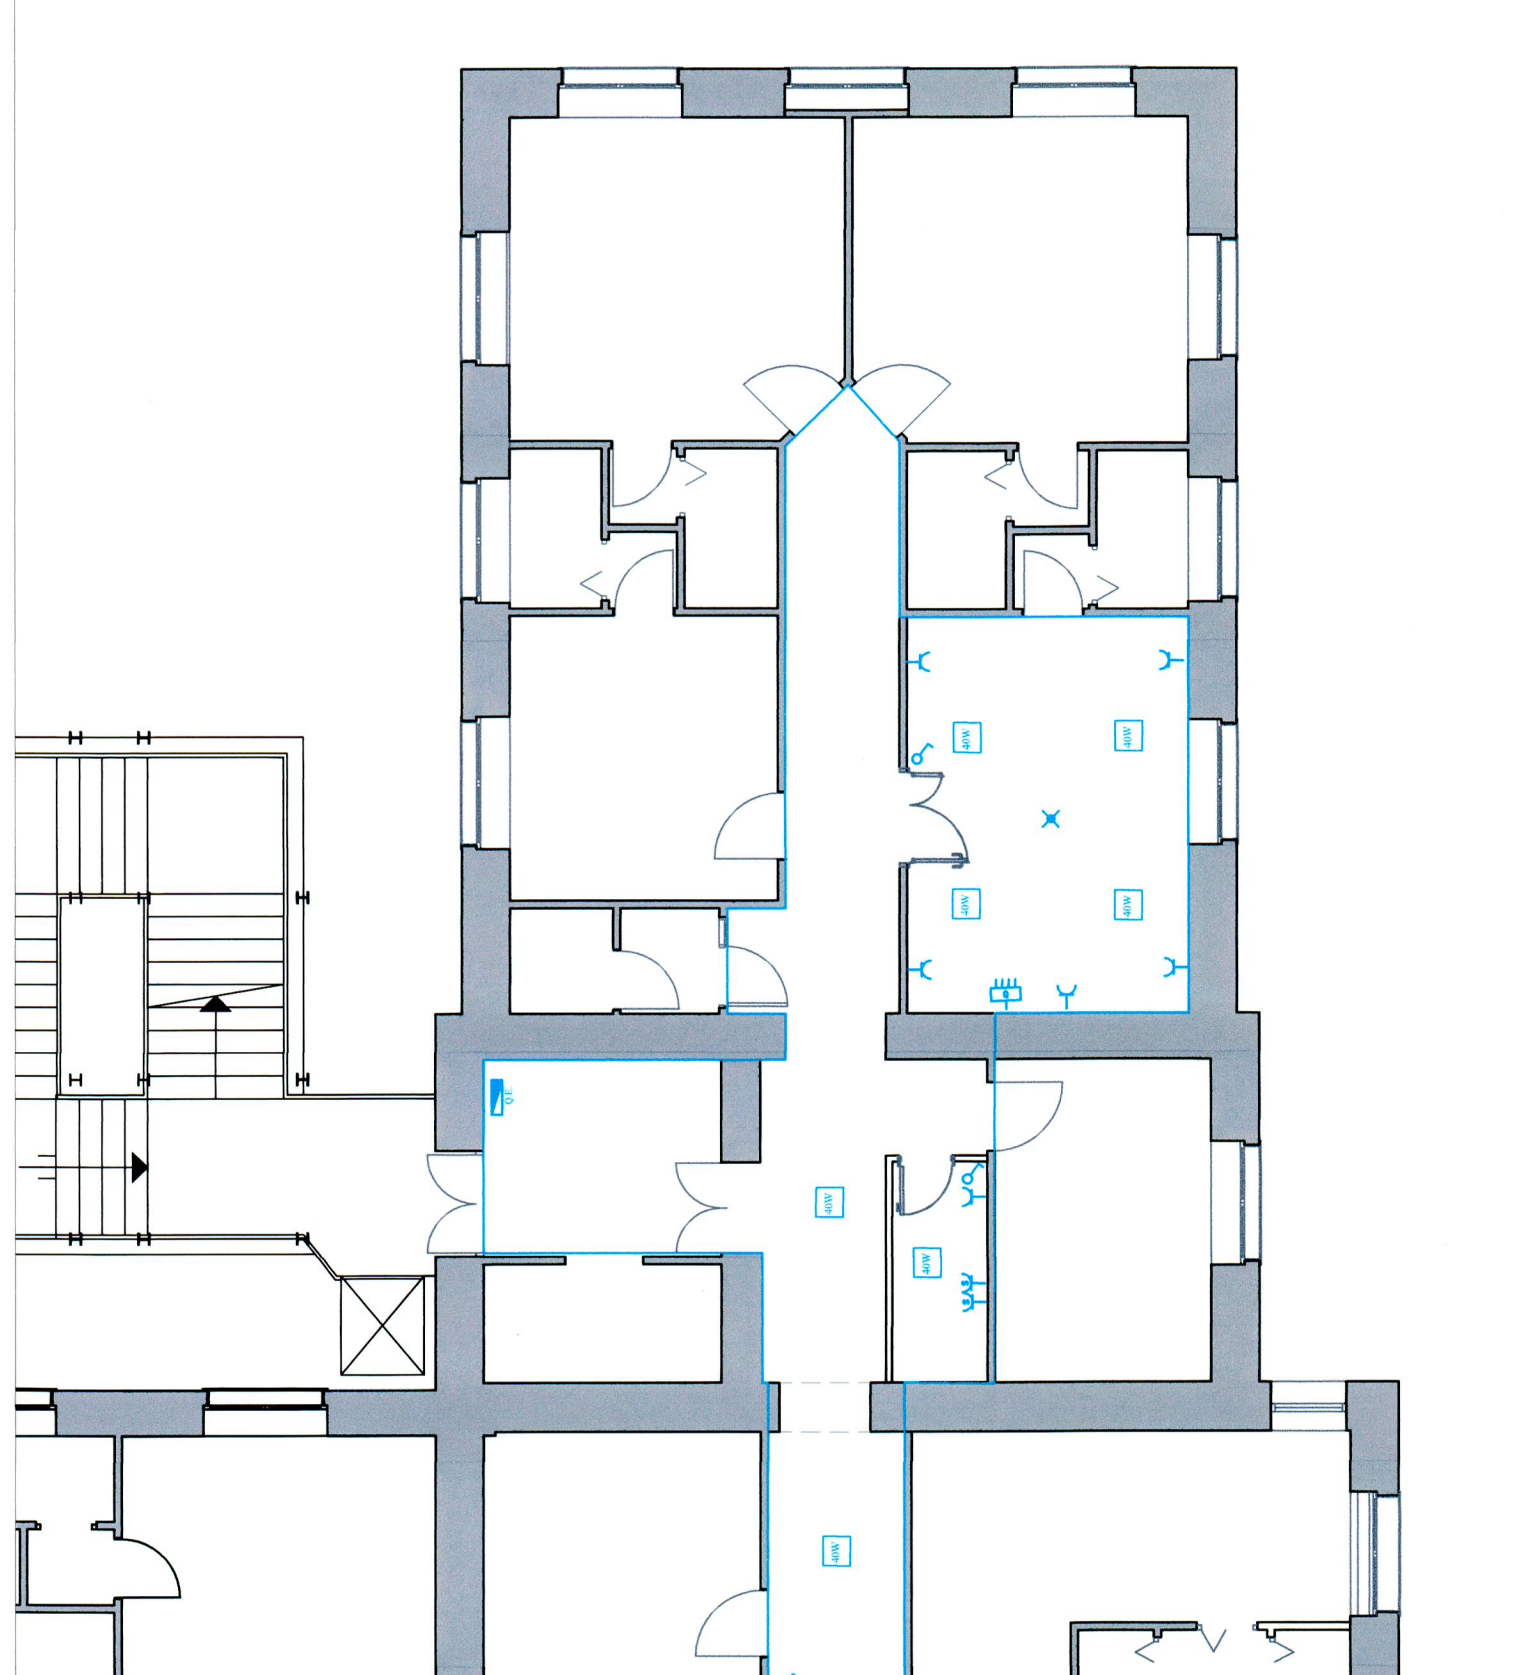

Elaborato: impianto illuminazione e di emergenza

aggiornamento:

data: maggio 2023

IE.02

scala 1:100

IMPIANTO DI ILLUMINAZIONE ORDINARIA E DI EMERGENZA

LEGENDA

-  Interruttore semplice
-  Presa, serie civile, tipo Bypass IP-AN-T da 10/16A - parete h= 25 cm
-  Presa serie civile tipo universale IP-AN-T da 10/16A, parete h= 150 cm
-  Quadro multifilamento costituito da:
 - 1x lampada a LED - 12W
 - 1x lampada a LED - 12W
-  Sensori controllo luce
-  Punto TV
-  Illuminazione di emergenza a bandiera led - soffitto
-  Kit di emergenza - soffitto
-  Quadro elettrico
-  Punto EUS
-  Kit di emergenza - soffitto
-  Quadro elettrico
-  Punto EUS
-  Kit di emergenza - soffitto
-  Quadro elettrico